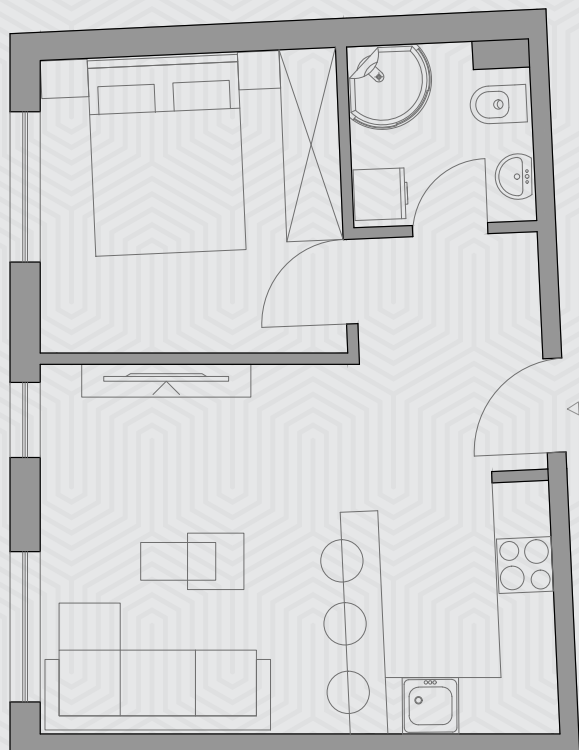

Ulaz	5.45m²
Kuhinja	4.45m²
Dnevni boravak	14.10m²
Spavaća soba za 1 osobu	10.20m²
Kupatilo	3.50m²
UKUPNO	37.70m²

Ruzveltova 11

III SPRAT