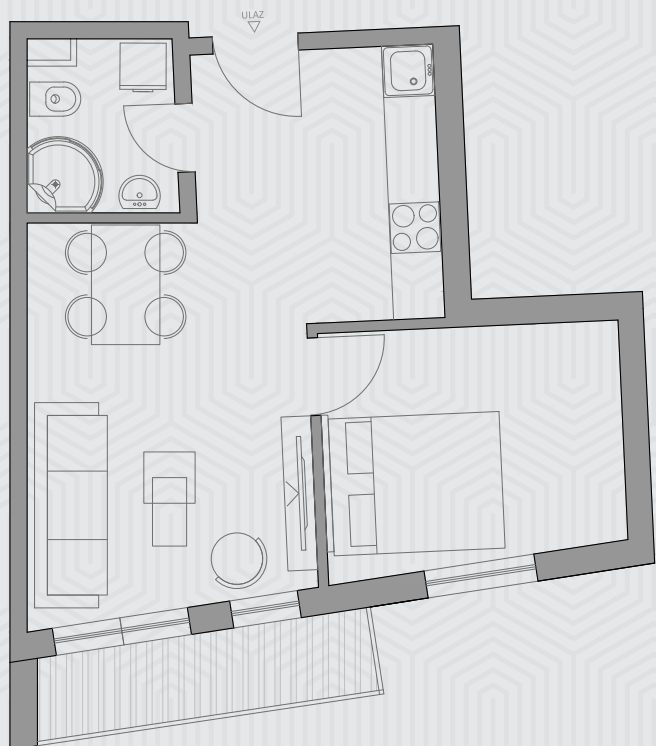

Ruzveltova 11

IV SPRAT

Ulaz	2.40m²
Kuhinja	4.50m²
Dnevni boravak	17.00m²
Spavaća s. za 1 osobu	8.30m²
Kupatilo	3.30m²
Loda	3.10m²
UKUPNO	38.6m²