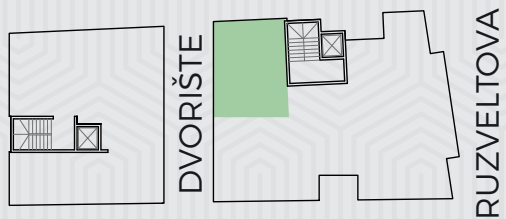

Ulaz	5.45m²
Kuhinja	3.25m²
Dnevni boravak	14.10m²
Spavaća soba za 1 osobu	10.20m²
Kupatilo	3.50m²
UKUPNO	36.50m²

Ruzveltova 11

I SPRAT