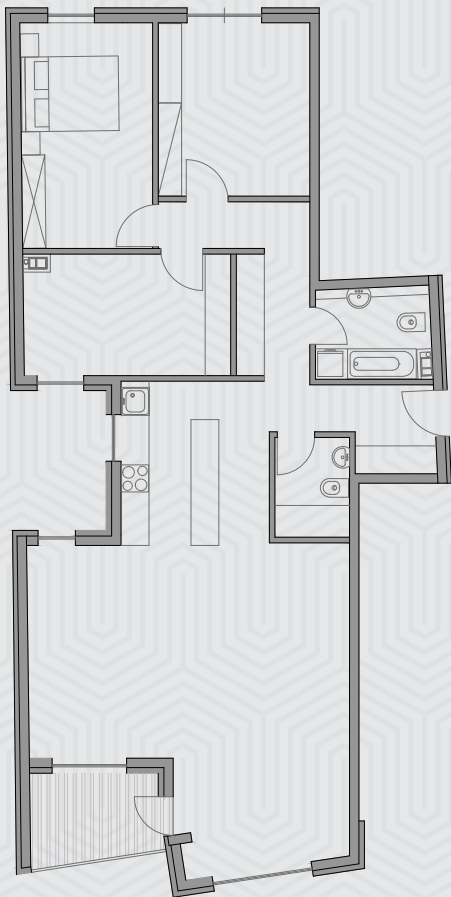

Ulaz	3.50m²
Kuhinja	11.60m²
Dnevni boravak	46.00m²
Degažman	7.60m²
Kupatilo	3.30m²
Garderoba	11.30m²
Spavaća soba	9.70m²
Spavaća soba	8.10m²
Kupatilo	4.40m²
Loda	3.80m²
Loda	3.30m²
UKUPNO	112.60m²