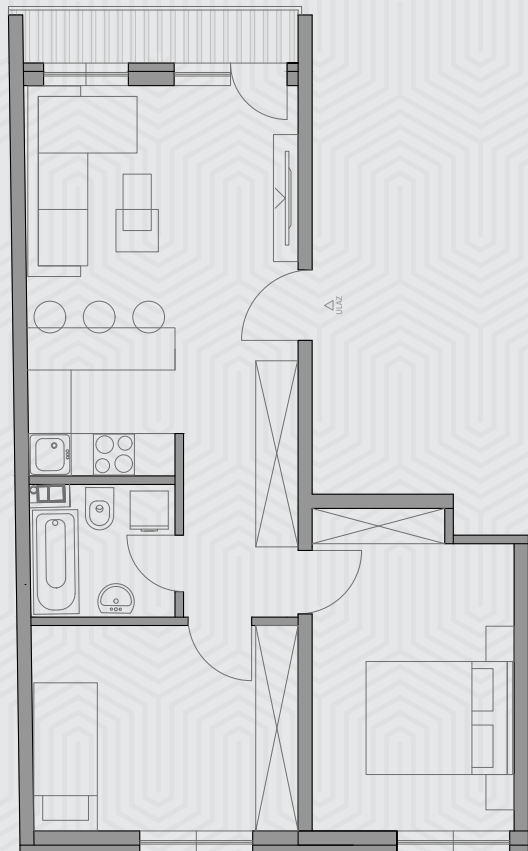

Ruzveltova 11

STAN 54.05 m²

Ulaz	3.05m ²
Kuhinja	4.60m ²
Dnevni boravak	13.85m ²
Degažman	2.90m ²
Kupatilo	4.50m ²
Garderoba	11.30m ²
Spavaća soba za 1 osobu	10.95m ²
Spavaća soba	12.5m ²
Loda	1.70m ²
UKUPNO	54.05m²

Ruzveltova 11

I SPRAT

PRODATO

Ulaz	4.50m ²
Kuhinja	7.90m ²
Dnevni boravak	15.30m ²
Degažman	5.30m ²
WC	1.95m ²
Kupatilo	5.00m ²
Spavaća soba	11.60m ²
Spavaća s. za 1 osobu	9.50m ²
Kupatilo	4.80m ²
Lođa	3.25m ²
UKUPNO	69.10m²

STAN 54.05 m²

Ulaz	3.05m ²
Kuhinja	4.60m ²
Dnevni boravak	13.85m ²
Degažman	2.90m ²
Kupatilo	4.50m ²
Garderoba	11.30m ²
Spavaća soba za 1 osobu	10.95m ²
Spavaća soba	12.5m ²
Loda	1.70m ²
UKUPNO	54.05m²