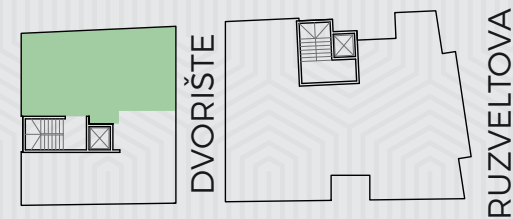

Ruzveltova 11

STAN 54.05 m²

Ulaz	3.05m ²
Kuhinja	4.60m ²
Dnevni boravak	13.85m ²
Degažman	2.90m ²
Kupatilo	4.50m ²
Garderoba	11.30m ²
Spavaća soba za 1 osobu	10.95m ²
Spavaća soba	12.5m ²
Loda	1.70m ²
UKUPNO	54.05m²

Ruzveltova 11

I SPRAT

PRODATO

Ulaz	4.50m ²
Kuhinja	7.90m ²
Dnevni boravak	15.30m ²
Degažman	5.30m ²
WC	1.95m ²
Kupatilo	5.00m ²
Spavaća soba	11.60m ²
Spavaća s. za 1 osobu	9.50m ²
Kupatilo	4.80m ²
Lođa	3.25m ²
UKUPNO	69.10m²