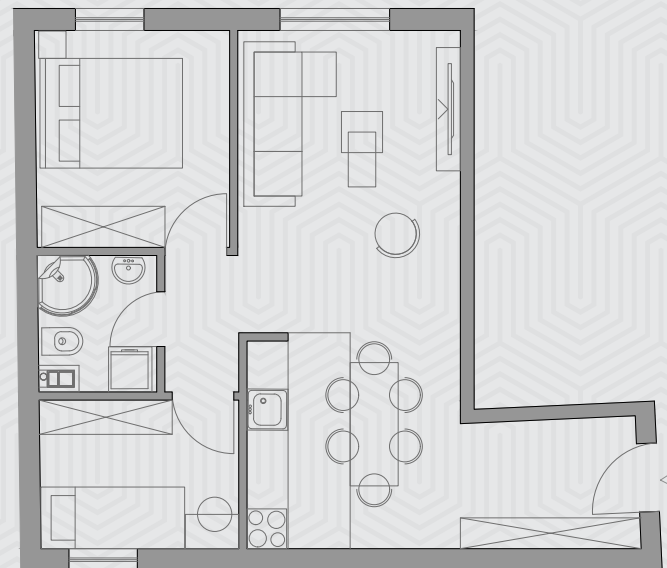

Ulaz	6.80m²
Kuhinja	5.50m²
Dnevni boravak	14.20m²
Degažman	2.10m²
WC	1.95m²
Kupatilo	3.20m²
Garderoba	6.20m²
Spavaća soba	8.90m²
Lođa	3.50m²
UKUPNO	50.40m²