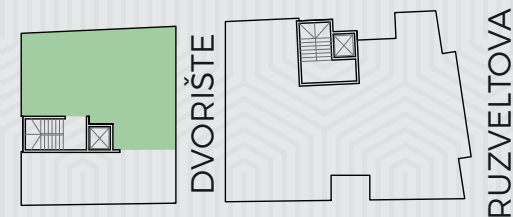

Ulaz	4.50m²
Kuhinja	7.90m²
Dnevni boravak	15.30m²
Degažman	5.30m²
WC	1.95m²
Kupatilo	5.00m²
Spavaća soba	11.60m²
Spavaća s. za 1 osobu	9.50m²
Kupatilo	4.80m²
Lođa	3.25m²
UKUPNO	82.00m²