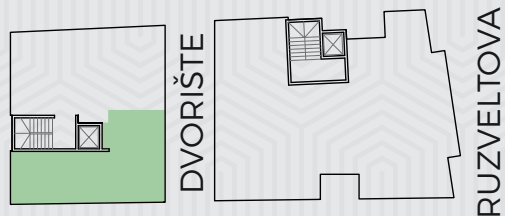

STAN 54.05 m²

Ulaz	3.05m²
Kuhinja	4.60m²
Dnevni boravak	13.85m²
Degažman	2.90m²
Kupatilo	4.50m²
Garderoba	11.30m²
Spavaća soba za 1 osobu	10.95m²
Spavaća soba	12.5m²
Loda	1.70m²
UKUPNO	54.05m²

Ruzveltova 11

III SPRAT