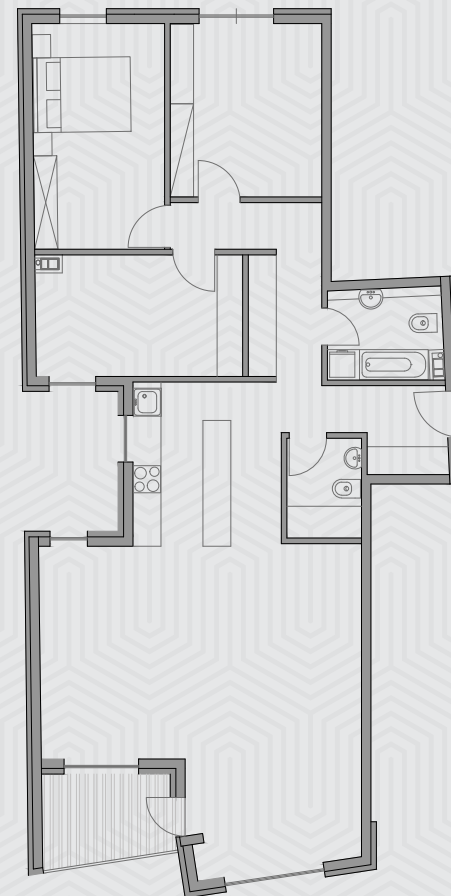

Ulaz	3.50m²
Kuhinja	11.60m²
Dnevni boravak	46.00m²
Degažman	7.60m²
Kupatilo	3.30m²
Garderoba	11.30m²
Spavaća soba	9.70m²
Spavaća soba	8.10m²
Kupatilo	4.40m²
Loda	3.80m²
Loda	3.30m²
UKUPNO	112.60m²

PRODATO