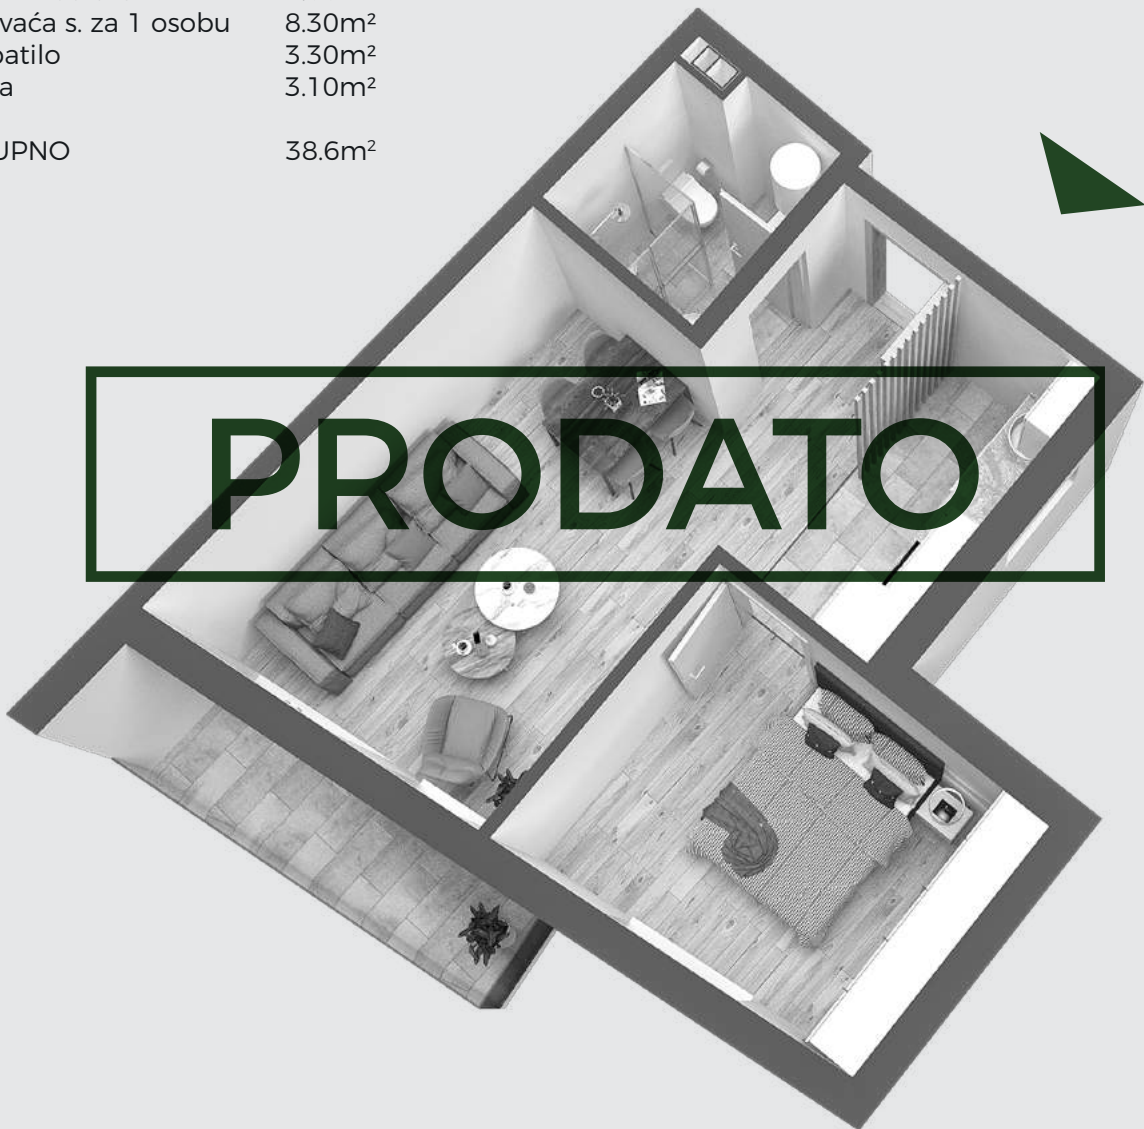

Ruzveltova 11

II SPRAT

Ulaz	6.80m ²
Kuhinja	5.50m ²
Dnevni boravak	14.20m ²
Degažman	2.10m ²
WC	1.95m ²
Kupatilo	3.20m ²
Garderoba	6.20m ²
Spavaća soba	8.90m ²
Lođa	3.50m ²
UKUPNO	50.40m²

STAN 38.6 m²

Ulaz	2.40m ²
Kuhinja	4.50m ²
Dnevni boravak	17.00m ²
Spavaća s. za 1 osobu	8.30m ²
Kupatilo	3.30m ²
Lođa	3.10m ²
UKUPNO	38.6m²

Ruzveltova 11

II SPRAT

Ulaz	3.50m ²
Kuhinja	11.60m ²
Dnevni boravak	46.00m ²
Degažman	7.60m ²
Kupatilo	3.30m ²
Garderoba	11.30m ²
Spavaća soba	9.70m ²
Spavaća soba	8.10m ²
Kupatilo	4.40m ²
Loda	3.80m ²
Loda	3.30m ²
UKUPNO	112.60m²