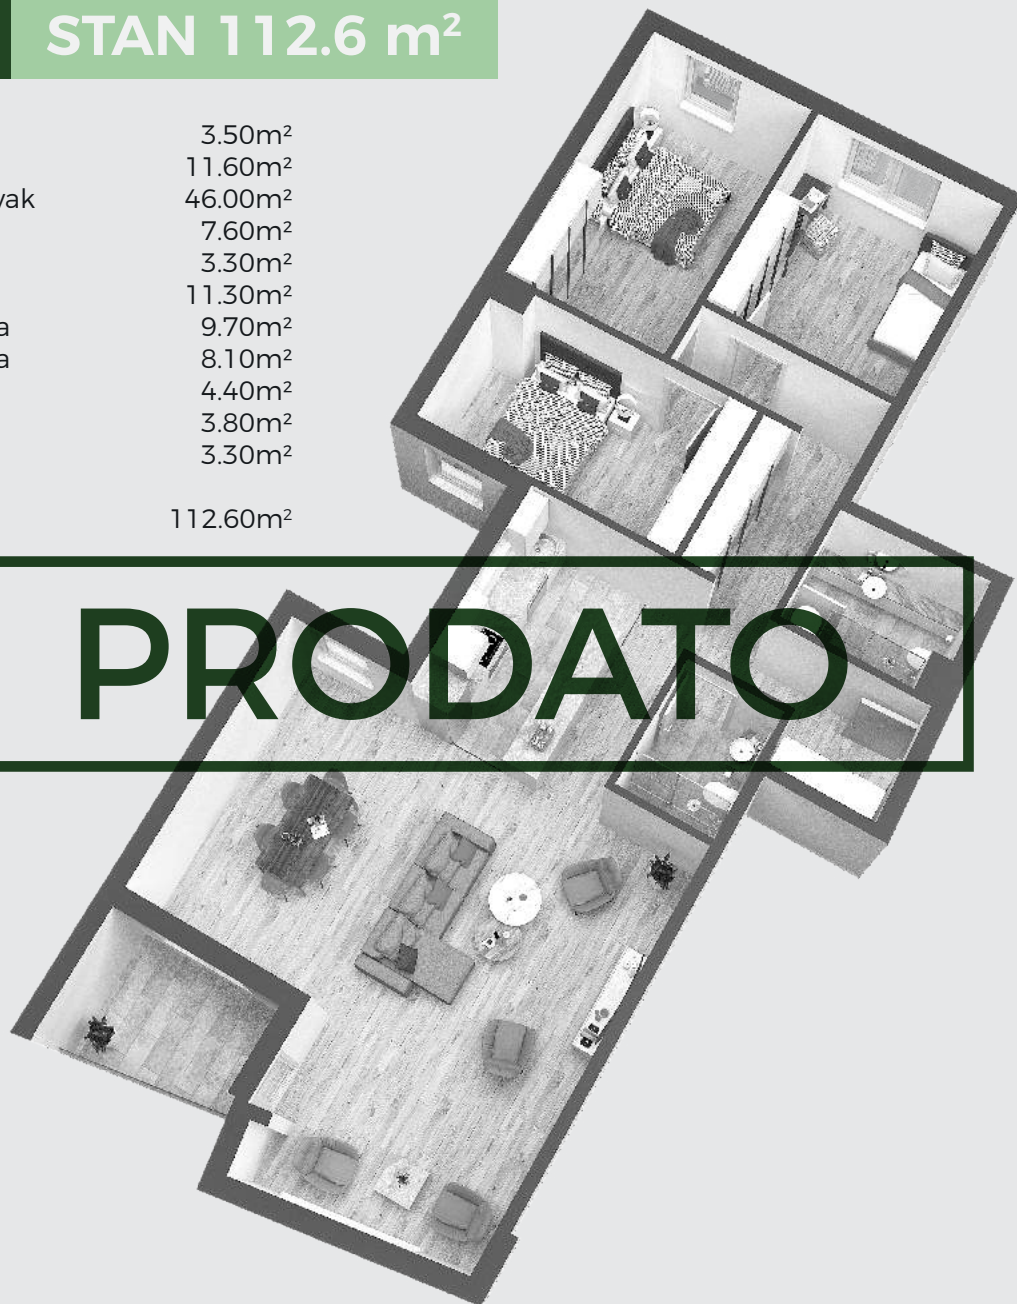

Ulaz	3.50m²
Kuhinja	11.60m²
Dnevni boravak	46.00m²
Degažman	7.60m²
Kupatilo	3.30m²
Garderoba	11.30m²
Spavaća soba	9.70m²
Spavaća soba	8.10m²
Kupatilo	4.40m²
Loda	3.80m²
Loda	3.30m²
UKUPNO	112.60m²

PRODATO