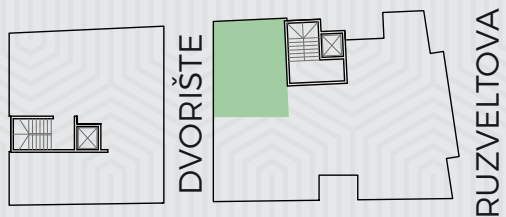

Ulaz	5.45m²
Kuhinja	4.45m²
Dnevni boravak	14.10m²
Spavaća soba za 1 osobu	10.20m²
Kupatilo	3.50m²
UKUPNO	37.70m²

Ruzveltova 11

III SPRAT