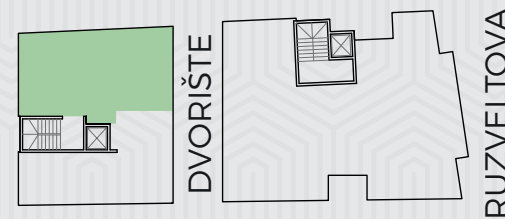

STAN 69.1m²

Ulaz	4.50m²
Kuhinja	7.90m²
Dnevni boravak	15.30m²
Degažman	5.30m²
WC	1.95m²
Kupatilo	5.00m²
Spavaća soba	11.60m²
Spavaća s. za 1 osobu	9.50m²
Kupatilo	4.80m²
Loda	3.25m²
UKUPNO	69.10m²