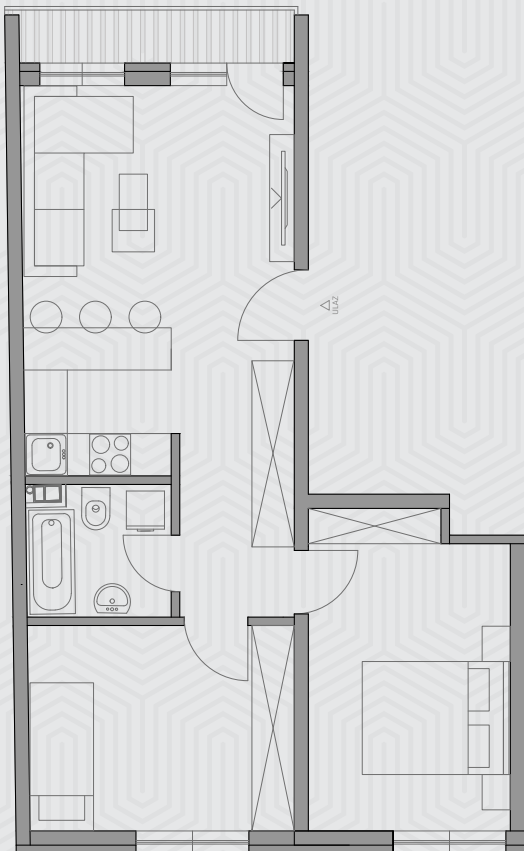

Ruzveltova 11

II SPRAT

PRODATO

Ulaz	4.50m ²
Kuhinja	7.90m ²
Dnevni boravak	15.30m ²
Degažman	5.30m ²
WC	1.95m ²
Kupatilo	5.00m ²
Spavaća soba	11.60m ²
Spavaća s. za 1 osobu	9.50m ²
Kupatilo	4.80m ²
Lođa	3.25m ²
UKUPNO	69.10m²

STAN 54.05 m²

Ulaz	3.05m ²
Kuhinja	4.60m ²
Dnevni boravak	13.85m ²
Degažman	2.90m ²
Kupatilo	4.50m ²
Garderoba	11.30m ²
Spavaća soba za 1 osobu	10.95m ²
Spavaća soba	12.5m ²
Loda	1.70m ²
UKUPNO	54.05m ²