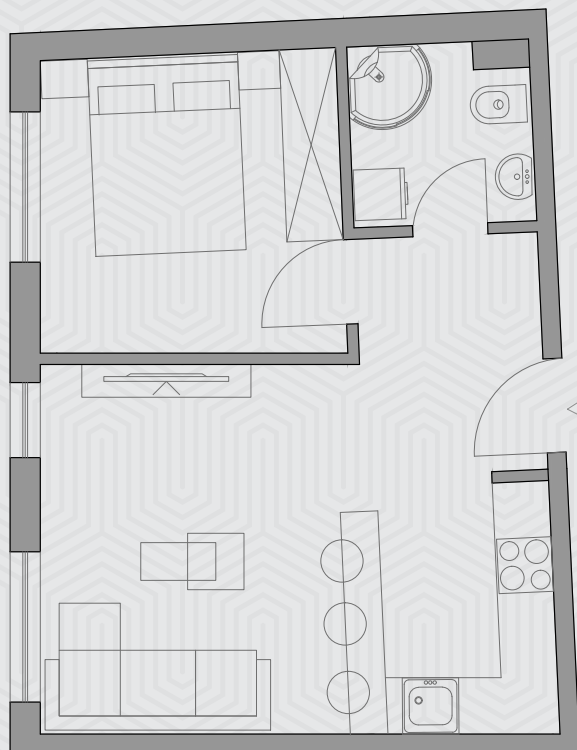

Ruzveltova 11

I SPRAT

Ulaz	2.40m ²
Kuhinja	4.50m ²
Dnevni boravak	17.00m ²
Spavaća s. za 1 osobu	8.30m ²
Kupatilo	3.30m ²
Lođa	3.10m ²
UKUPNO	38.6m²

PRODATO

Ulaz	5.45m ²
Kuhinja	3.25m ²
Dnevni boravak	14.10m ²
Spavaća soba za 1 osobu	10.20m ²
Kupatilo	3.50m ²
UKUPNO	36.50m²

Ruzveltova 11

II SPRAT

Ulaz	6.80m ²
Kuhinja	5.50m ²
Dnevni boravak	14.20m ²
Degažman	2.10m ²
WC	1.95m ²
Kupatilo	3.20m ²
Garderoba	6.20m ²
Spavaća soba	8.90m ²
Lođa	3.50m ²
UKUPNO	50.40m²

STAN 38.6 m²

Ulaz	2.40m ²
Kuhinja	4.50m ²
Dnevni boravak	17.00m ²
Spavaća s. za 1 osobu	8.30m ²
Kupatilo	3.30m ²
Lođa	3.10m ²
UKUPNO	38.6m²