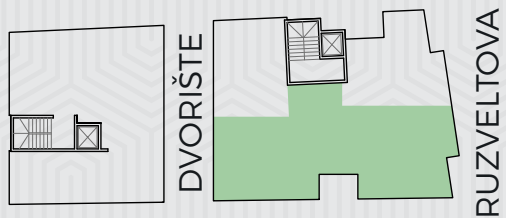

Ulaz	3.50m²
Kuhinja	11.60m²
Dnevni boravak	46.00m²
Degažman	7.60m²
Kupatilo	3.30m²
Garderoba	11.30m²
Spavaća soba	9.70m²
Spavaća soba	8.10m²
Kupatilo	4.40m²
Loda	3.80m²
Loda	3.30m²
UKUPNO	112.60m²