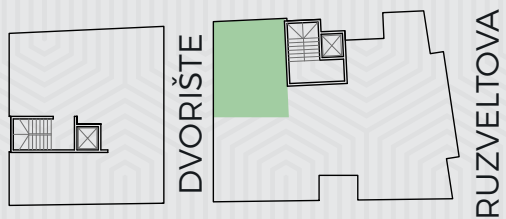

PRODATO

STAN 37.7 m²

Ulaz	5.45m ²
Kuhinja	4.45m ²
Dnevni boravak	14.10m ²
Spavaća soba za 1 osobu	10.20m ²
Kupatilo	3.50m ²
UKUPNO	37.70m²

Ruzveltova 11

V SPRAT

Ulaz	2.40m ²
Kuhinja	4.50m ²
Dnevni boravak	17.00m ²
Spavaća s. za 1 osobu	8.30m ²
Kupatilo	3.30m ²
Lođa	3.10m ²
UKUPNO	38.6m²