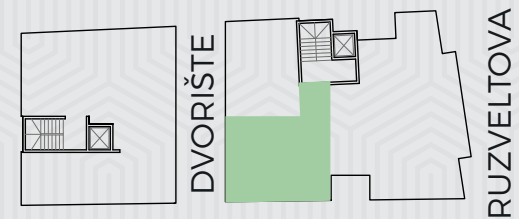

Ulaz	6.80m²
Kuhinja	5.50m²
Dnevni boravak	14.20m²
Degažman	2.10m²
WC	1.95m²
Kupatilo	3.20m²
Garderoba	6.20m²
Spavaća soba	8.90m²
Lođa	3.50m²
UKUPNO	50.40m²