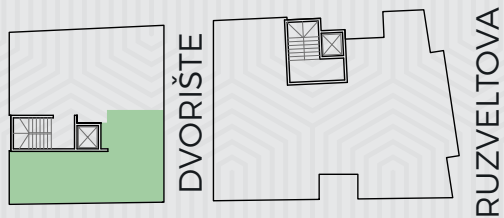

Ruzveltova 11

STAN 54.05 m²

Ulaz	3.05m ²
Kuhinja	4.60m ²
Dnevni boravak	13.85m ²
Degažman	2.90m ²
Kupatilo	4.50m ²
Garderoba	11.30m ²
Spavaća soba za 1 osobu	10.95m ²
Spavaća soba	12.5m ²
Loda	1.70m ²
UKUPNO	54.05m²

Ruzveltova 11

I SPRAT

PRODATO

Ulaz	4.50m ²
Kuhinja	7.90m ²
Dnevni boravak	15.30m ²
Degažman	5.30m ²
WC	1.95m ²
Kupatilo	5.00m ²
Spavaća soba	11.60m ²
Spavaća s. za 1 osobu	9.50m ²
Kupatilo	4.80m ²
Lođa	3.25m ²
UKUPNO	69.10m²