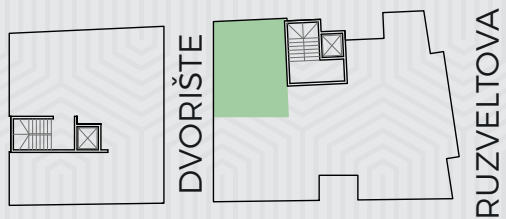

Ruzveltova 11

I SPRAT

Ulaz	2.40m ²
Kuhinja	4.50m ²
Dnevni boravak	17.00m ²
Spavaća s. za 1 osobu	8.30m ²
Kupatilo	3.30m ²
Lođa	3.10m ²
UKUPNO	38.6m²

PRODATO

Ulaz	5.45m ²
Kuhinja	3.25m ²
Dnevni boravak	14.10m ²
Spavaća soba za 1 osobu	10.20m ²
Kupatilo	3.50m ²
UKUPNO	36.50m²