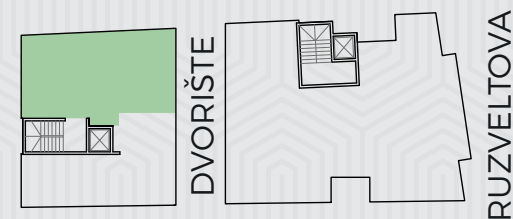

Ulaz	4.50m²
Kuhinja	7.90m²
Dnevni boravak	15.30m²
Degažman	5.30m²
WC	1.95m²
Kupatilo	5.00m²
Spavaća soba	11.60m²
Spavaća s. za 1 osobu	9.50m²
Kupatilo	4.80m²
Lođa	3.25m²
UKUPNO	69.10m²