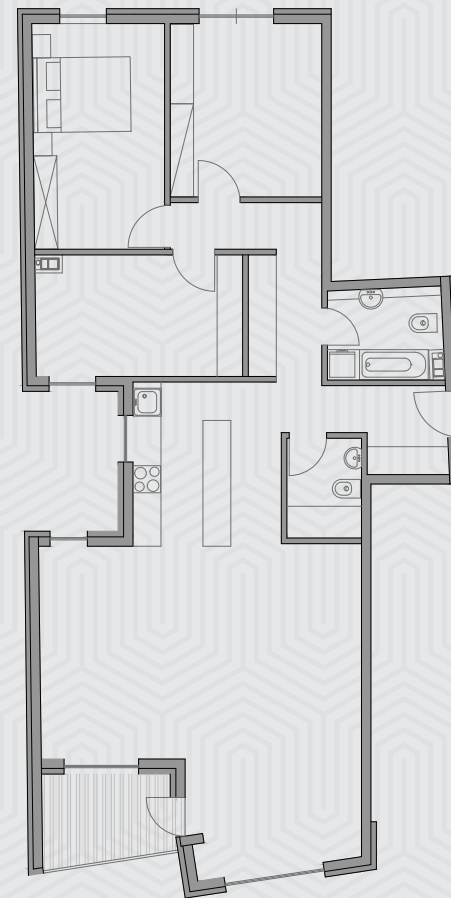

Ulaz	3.50m²
Kuhinja	11.60m²
Dnevni boravak	46.00m²
Degažman	7.60m²
Kupatilo	3.30m²
Garderoba	11.30m²
Spavaća soba	9.70m²
Spavaća soba	8.10m²
Kupatilo	4.40m²
Lođa	3.80m²
Lođa	3.30m²
UKUPNO	112.60m²

PRODATO