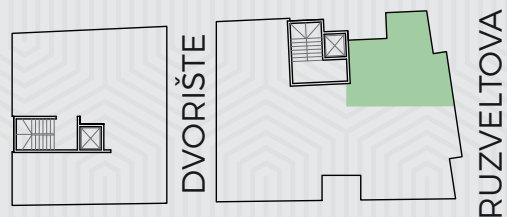

Ruzveltova 11

IV SPRAT

Ulaz	2.40m²
Kuhinja	4.50m²
Dnevni boravak	17.00m²
Spavaća s. za 1 osobu	8.30m²
Kupatilo	3.30m²
Loda	3.10m²
UKUPNO	38.6m²