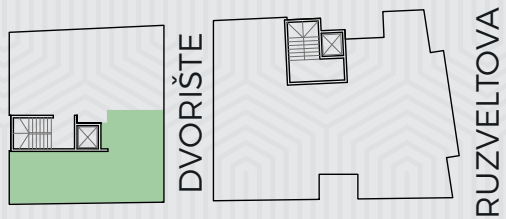

Ruzveltova 11

III SPRAT

STAN 69.1m²

Ulaz	4.50m ²
Kuhinja	7.90m ²
Dnevni boravak	15.30m ²
Degažman	5.30m ²
WC	1.95m ²
Kupatilo	5.00m ²
Spavaća soba	11.60m ²
Spavaća s. za 1 osobu	9.50m ²
Kupatilo	4.80m ²
Loda	3.25m ²
UKUPNO	69.10m²