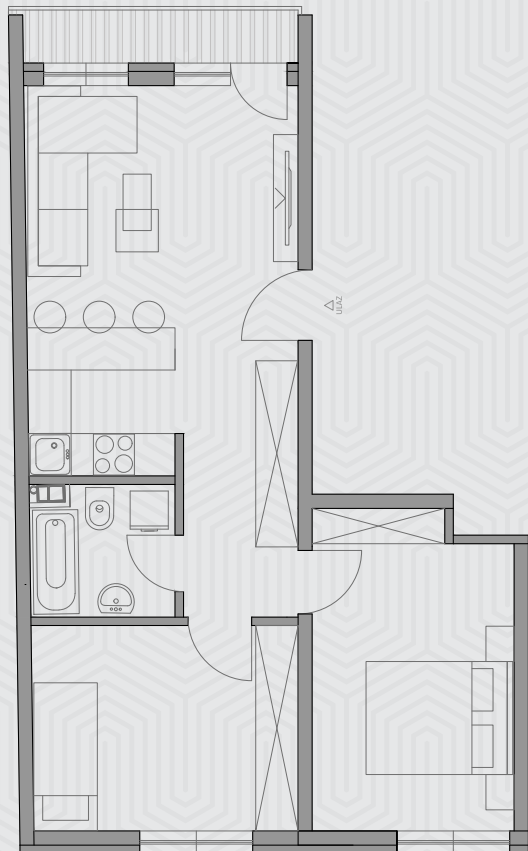

Ruzveltova 11

STAN 54.05 m²

Ulaz	3.05m ²
Kuhinja	4.60m ²
Dnevni boravak	13.85m ²
Degažman	2.90m ²
Kupatilo	4.50m ²
Garderoba	11.30m ²
Spavaća soba za 1 osobu	10.95m ²
Spavaća soba	12.5m ²
Loda	1.70m ²
UKUPNO	54.05m²

Ruzveltova 11

I SPRAT

PRODATO

Ulaz	4.50m ²
Kuhinja	7.90m ²
Dnevni boravak	15.30m ²
Degažman	5.30m ²
WC	1.95m ²
Kupatilo	5.00m ²
Spavaća soba	11.60m ²
Spavaća s. za 1 osobu	9.50m ²
Kupatilo	4.80m ²
Lođa	3.25m ²
UKUPNO	69.10m²

STAN 54.05 m²

Ulaz	3.05m ²
Kuhinja	4.60m ²
Dnevni boravak	13.85m ²
Degažman	2.90m ²
Kupatilo	4.50m ²
Garderoba	11.30m ²
Spavaća soba za 1 osobu	10.95m ²
Spavaća soba	12.5m ²
Loda	1.70m ²
UKUPNO	54.05m²

Ruzveltova 11

II SPRAT

PRODATO

Ulaz	4.50m ²
Kuhinja	7.90m ²
Dnevni boravak	15.30m ²
Degažman	5.30m ²
WC	1.95m ²
Kupatilo	5.00m ²
Spavaća soba	11.60m ²
Spavaća s. za 1 osobu	9.50m ²
Kupatilo	4.80m ²
Lođa	3.25m ²
UKUPNO	69.10m²