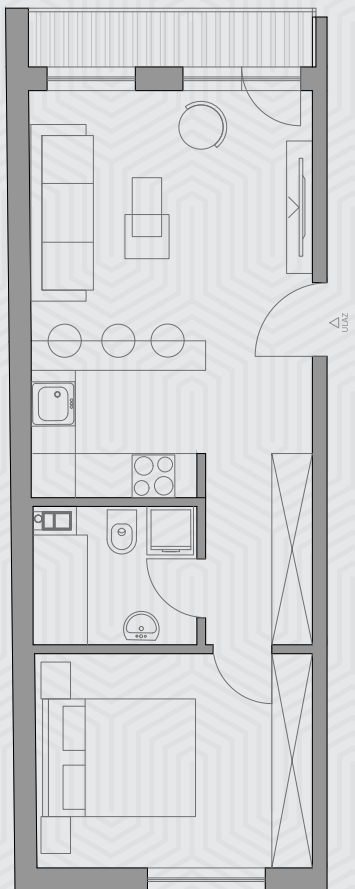

Ruzveltova 11

III SPRAT

STAN 69.1m²

Ulaz	4.50m ²
Kuhinja	7.90m ²
Dnevni boravak	15.30m ²
Degažman	5.30m ²
WC	1.95m ²
Kupatilo	5.00m ²
Spavaća soba	11.60m ²
Spavaća s. za 1 osobu	9.50m ²
Kupatilo	4.80m ²
Loda	3.25m ²
UKUPNO	69.10m²

Ruzveltova 11

IV SPRAT

STAN 54.05 m²

Ulaz	3.05m ²
Kuhinja	4.60m ²
Dnevni boravak	13.85m ²
Degažman	2.90m ²
Kupatilo	4.50m ²
Garderoba	11.30m ²
Spavaća soba za 1 osobu	10.95m ²
Spavaća soba	12.5m ²
Loda	1.70m ²
UKUPNO	54.05m²

Ulaz	4.50m ²
Kuhinja	7.90m ²
Dnevni boravak	15.30m ²
Degažman	5.30m ²
WC	1.95m ²
Kupatilo	5.00m ²
Spavaća soba	11.60m ²
Spavaća s. za 1 osobu	9.50m ²
Kupatilo	4.80m ²
Lođa	3.25m ²
UKUPNO	69.10m²

STAN 41.55 m²

Ulaz	3.05m ²
Kuhinja	4.60m ²
Dnevni boravak	13.85m ²
Degažman	2.90m ²
Kupatilo	4.50m ²
Garderoba	11.30m ²
Spavaća soba za 1 osobu	10.95m ²
Spavaća soba	12.5m ²
Loda	1.70m ²
UKUPNO	41.55m²

Ruzveltova 11