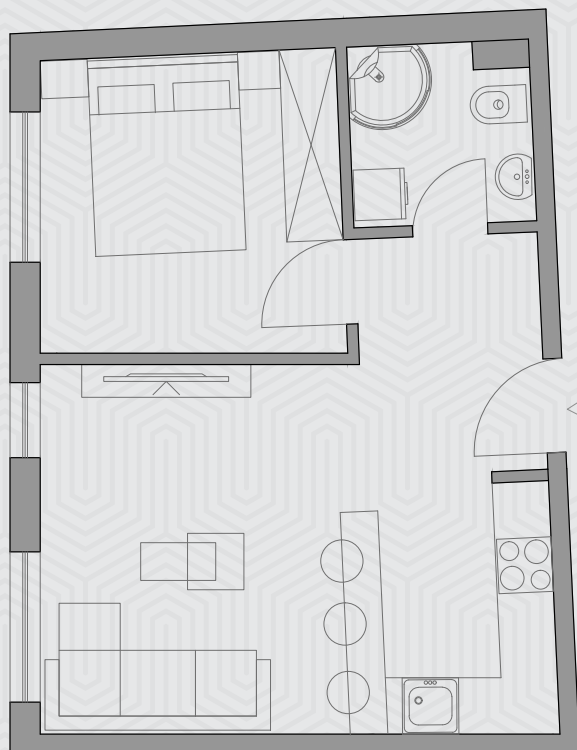

STAN 37.7 m²

Ulaz	5.45m²
Kuhinja	4.45m²
Dnevni boravak	14.10m²
Spavaća soba za 1 osobu	10.20m²
Kupatilo	3.50m²
UKUPNO	37.70m²

Ruzveltova 11

V SPRAT