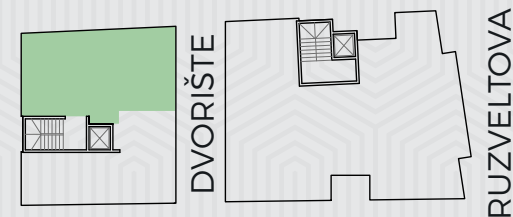

STAN 54.05 m²

Ulaz	3.05m ²
Kuhinja	4.60m ²
Dnevni boravak	13.85m ²
Degažman	2.90m ²
Kupatilo	4.50m ²
Garderoba	11.30m ²
Spavaća soba za 1 osobu	10.95m ²
Spavaća soba	12.5m ²
Loda	1.70m ²
UKUPNO	54.05m²

Ruzveltova 11

II SPRAT

PRODATO

Ulaz	4.50m ²
Kuhinja	7.90m ²
Dnevni boravak	15.30m ²
Degažman	5.30m ²
WC	1.95m ²
Kupatilo	5.00m ²
Spavaća soba	11.60m ²
Spavaća s. za 1 osobu	9.50m ²
Kupatilo	4.80m ²
Lođa	3.25m ²
UKUPNO	69.10m²