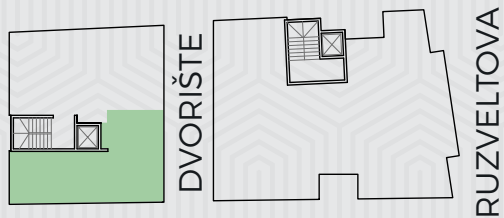

STAN 54.05 m²

Ulaz	3.05m²
Kuhinja	4.60m²
Dnevni boravak	13.85m²
Degažman	2.90m²
Kupatilo	4.50m²
Garderoba	11.30m²
Spavaća soba za 1 osobu	10.95m²
Spavaća soba	12.5m²
Loda	1.70m²
UKUPNO	54.05m²