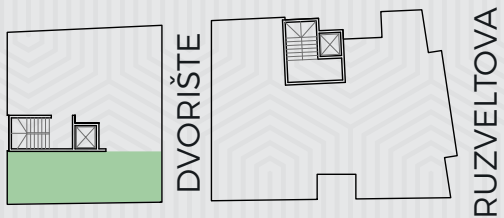

STAN 41.55 m²

Ulaz	3.05m²
Kuhinja	4.60m²
Dnevni boravak	13.85m²
Degažman	2.90m²
Kupatilo	4.50m²
Garderoba	11.30m²
Spavaća soba za 1 osobu	10.95m²
Spavaća soba	12.5m²
Loda	1.70m²
UKUPNO	41.55m²

Ruzveltova 11

V SPRAT