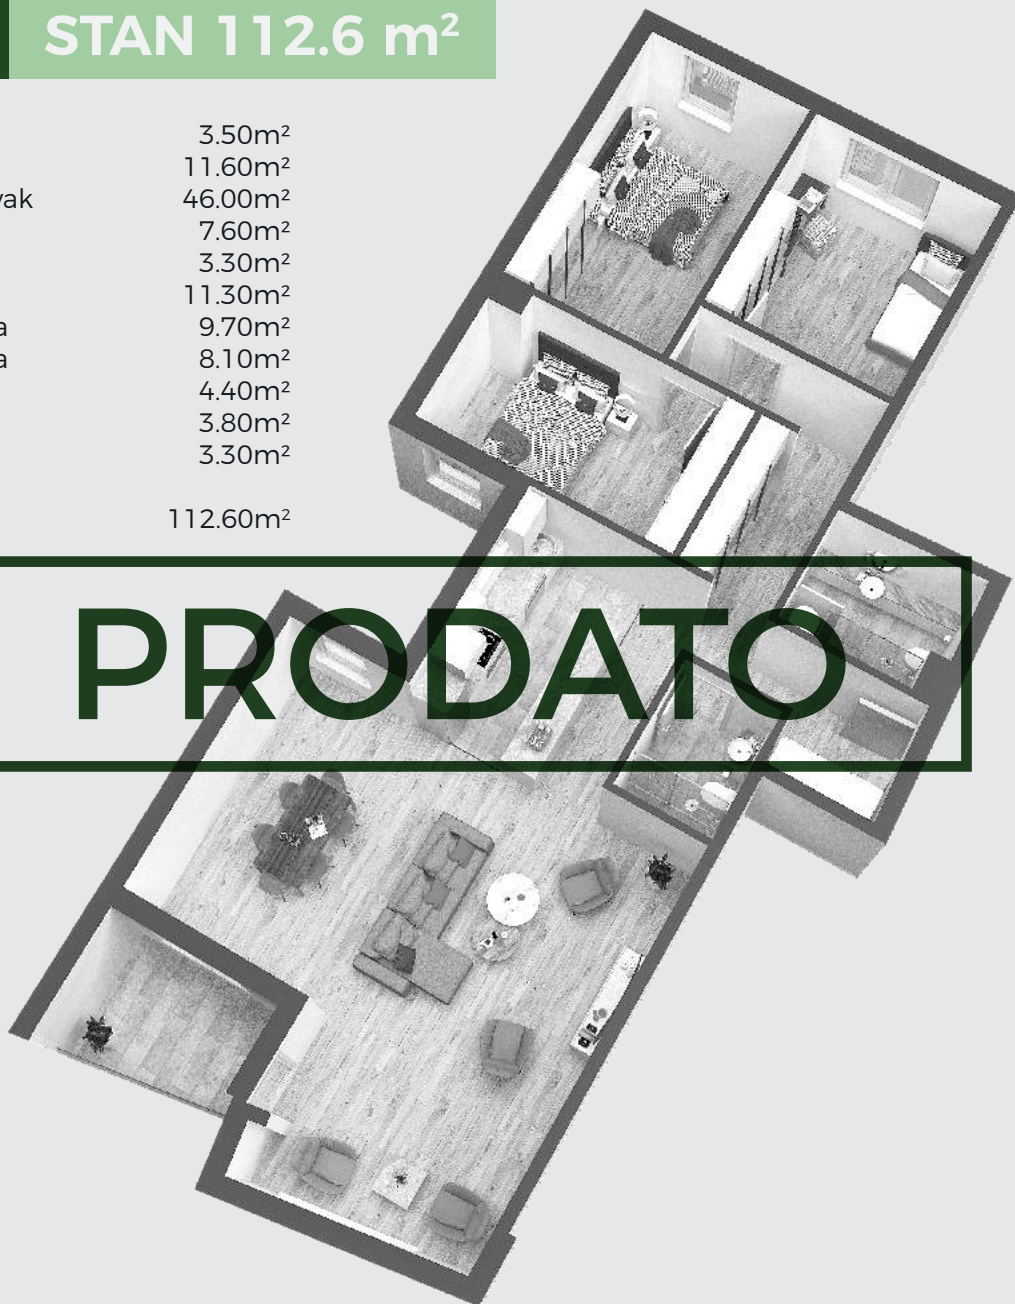

Ulaz	5.45m ²
Kuhinja	4.45m ²
Dnevni boravak	14.10m ²
Spavaća soba za 1 osobu	10.20m ²
Kupatilo	3.50m ²
UKUPNO	37.70m²

Ruzveltova 11

IV SPRAT

Ulaz	2.40m ²
Kuhinja	4.50m ²
Dnevni boravak	17.00m ²
Spavaća s. za 1 osobu	8.30m ²
Kupatilo	3.30m ²
Loda	3.10m ²
UKUPNO	38.6m²

PRODATO

STAN 37.7 m²

Ulaz	5.45m ²
Kuhinja	4.45m ²
Dnevni boravak	14.10m ²
Spavaća soba za 1 osobu	10.20m ²
Kupatilo	3.50m ²
UKUPNO	37.70m²

Ruzveltova 11

V SPRAT

Ulaz	2.40m ²
Kuhinja	4.50m ²
Dnevni boravak	17.00m ²
Spavaća s. za 1 osobu	8.30m ²
Kupatilo	3.30m ²
Lođa	3.10m ²
UKUPNO	38.6m²

PRODATO

Ruzveltova 11

V SPRAT

DETALJI NA UPIT

STAN 220 m²

DETALJI NA UPIT

Ruzveltova 11

VII SPRAT