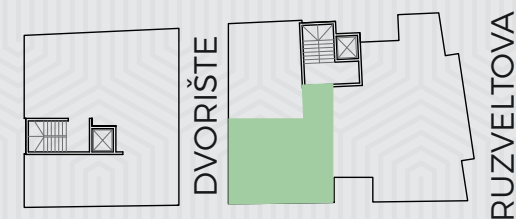

Ulaz	6.80m²
Kuhinja	5.50m²
Dnevni boravak	14.20m²
Degažman	2.10m²
WC	1.95m²
Kupatilo	3.20m²
Garderoba	6.20m²
Spavaća soba	8.90m²
Lođa	3.50m²
UKUPNO	50.40m²