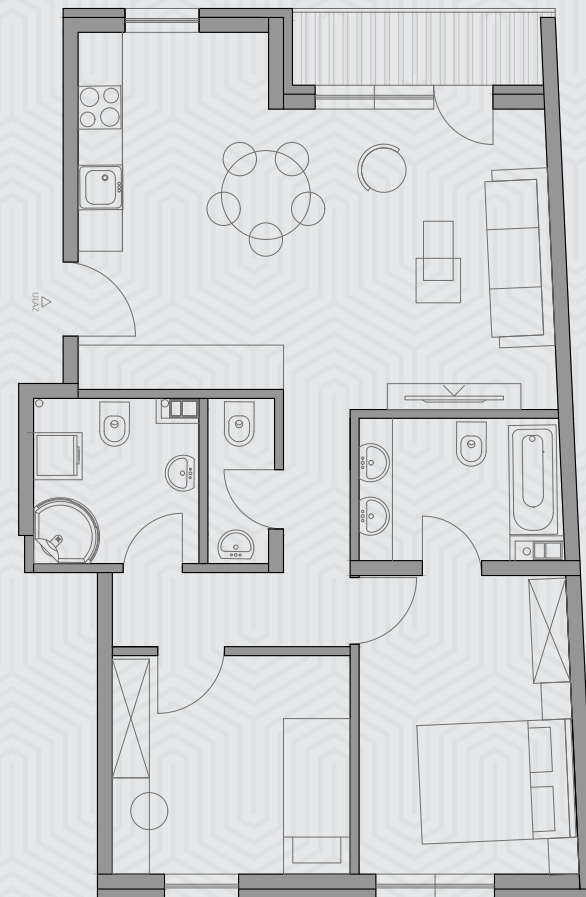

Ruzveltova 11

I SPRAT

PRODATO

Ulaz	4.50m ²
Kuhinja	7.90m ²
Dnevni boravak	15.30m ²
Degažman	5.30m ²
WC	1.95m ²
Kupatilo	5.00m ²
Spavaća soba	11.60m ²
Spavaća s. za 1 osobu	9.50m ²
Kupatilo	4.80m ²
Lođa	3.25m ²
UKUPNO	69.10m²

STAN 54.05 m²

Ulaz	3.05m ²
Kuhinja	4.60m ²
Dnevni boravak	13.85m ²
Degažman	2.90m ²
Kupatilo	4.50m ²
Garderoba	11.30m ²
Spavaća soba za 1 osobu	10.95m ²
Spavaća soba	12.5m ²
Loda	1.70m ²
UKUPNO	54.05m²

Ruzveltova 11

II SPRAT

PRODATO

Ulaz	4.50m ²
Kuhinja	7.90m ²
Dnevni boravak	15.30m ²
Degažman	5.30m ²
WC	1.95m ²
Kupatilo	5.00m ²
Spavaća soba	11.60m ²
Spavaća s. za 1 osobu	9.50m ²
Kupatilo	4.80m ²
Lođa	3.25m ²
UKUPNO	69.10m²